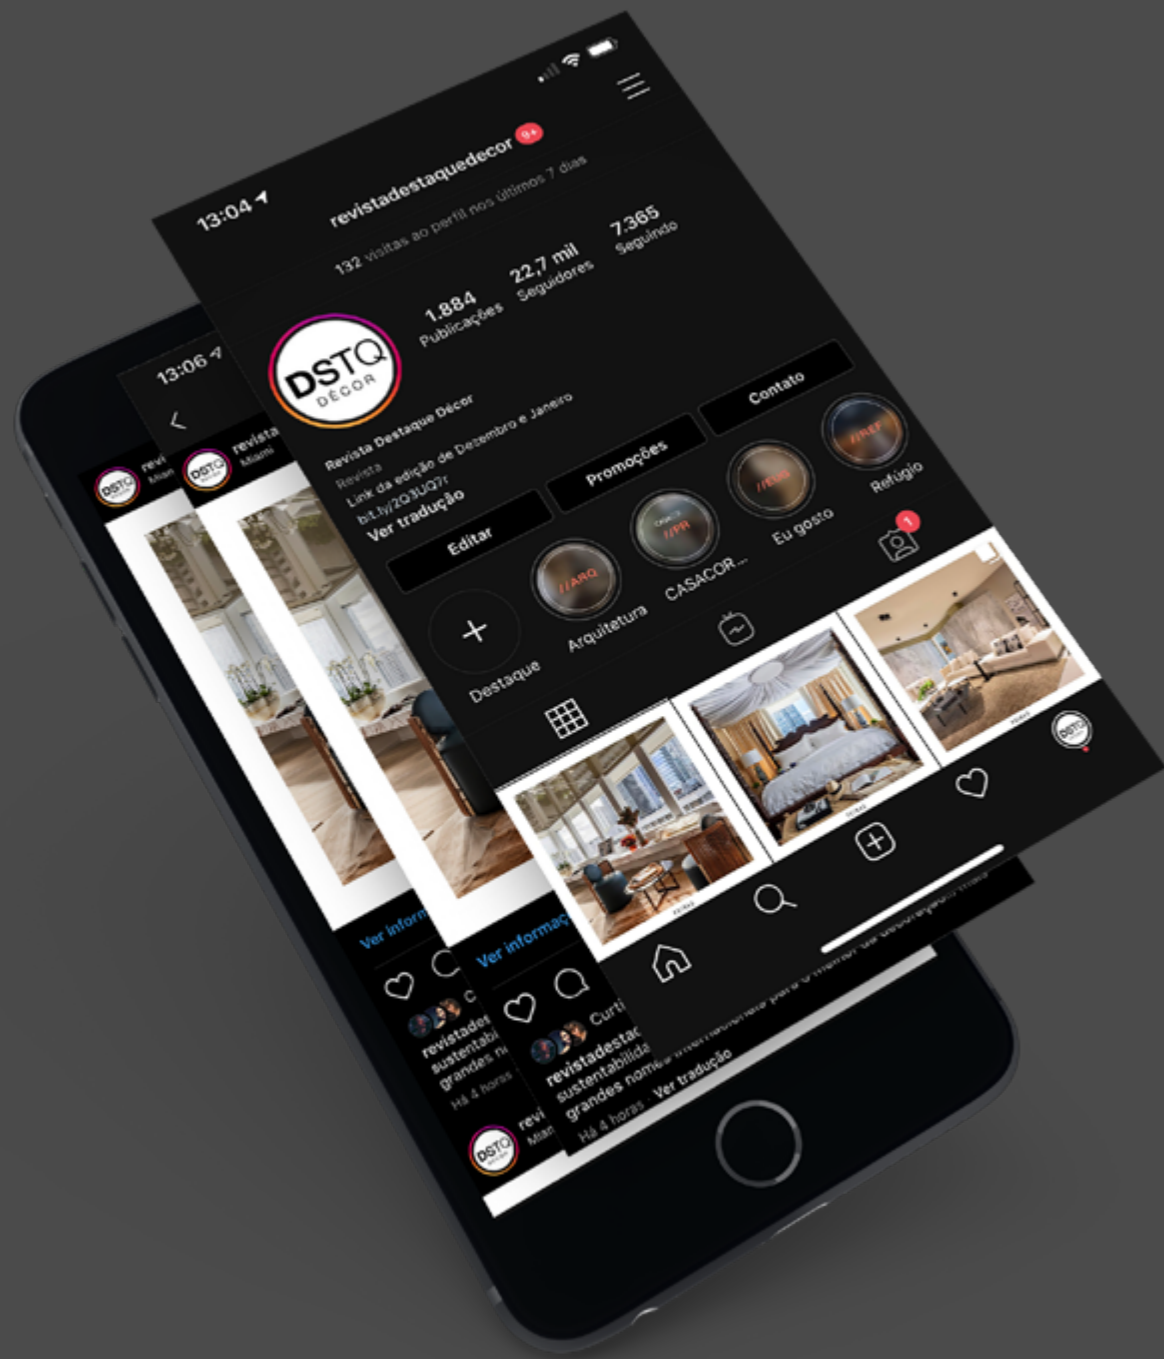

◇ Mídias Sociais

Além da publicação impressa, a Revista Destaque Décor se faz presente e com forte atuação nas mídias sociais. Estes canais agem como uma extensão da revista trazendo, igualmente, informações de qualidade. Site, Facebook, Instagram, Twitter.

◇ Mailing Dirigido

Formadores de opinião, empresários, executivos, gestores de empresas públicas e privadas, jornalistas, arquitetos, colunistas, designers e assinantes

◇ Mailing Comercial

Hotéis, restaurantes, construtoras, clínicas, salões de beleza, lojas do segmento, empresas do segmento, concessionárias, consultórios, academias, cafés, shoppings, agências, imobiliárias, pousadas.