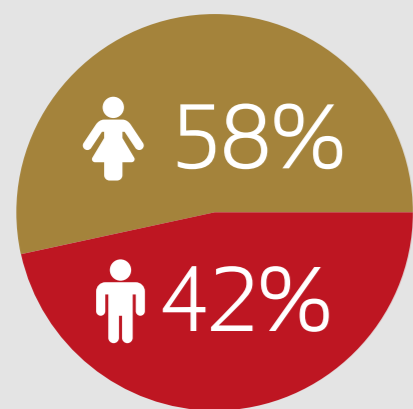

Público

Direcionada ao público **AA e AB**, conta com leitores exigentes, formadores de opinião com alto poder de compra e consumidores de marcas de qualidade ligadas ao mercado mobiliário, de luxo e de decoração de alto padrão.